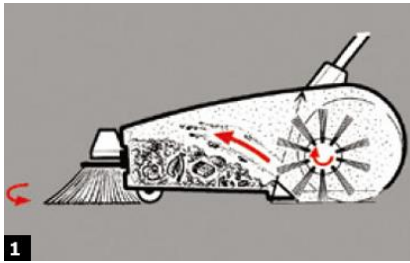

제 조	독일/HAKO	제품 특징
모델명	M600	
  		<ul style="list-style-type: none"> ◆ 사용방법이 쉽고 간단함 ◆ 실외 건식 청소에 용이 ◆ 큰 바퀴로 계단이동이 쉬움 ◆ 구석의 나뭇잎까지 완벽하게 청소 ◆ 쉽게 분리되는 쓰레기통 ◆ 측면의 브러시는 구석의 쓰레기를 가운데로 모으고, 주 브러시는 모인 쓰레기를 통에 담은 시스템 <p>강한 내구성 (5년 이상 사용)</p>

주요 사양 Technical Data

작업폭/측면 브러쉬	48/67Cm	청소능력	2,300m ² /h
쓰레기 호퍼	40L	중 량	24kg
폭	790mm	길 이/핸들 샤프트 포함	1,330/1,550mm
높 이/핸들샤프트 포함	900/1,060mm		